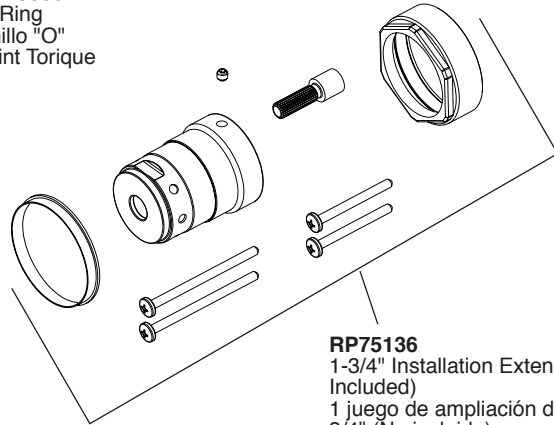

RP196 ▲
 Trim Screws
 Atornillos de Franja
 Vis de Finition
RP12630 ▲
 For Longer Screws
 Para Tornillos Más
 Grandes
 Pour Vis Plus Longues

RP61270 ▲
 Escutcheon
 Chapetón
 Rosace

RP50879 ▲
 Trim Sleeve
 Manga de Franja
 Manchon de Finition

RP23336
 O-Ring
 Anillo "O"
 Joint Torique

RP47201
 Cartridge Assembly
 Cartucho
 Cartouche

RP75136
 1-3/4" Installation Extension Kit (Not Included)
 1 juego de ampliación de instalación 3/4" (No incluido)
 1 kit d'extension de l'installation 3/4" (Non inclus)

RP50465
 Set Screw & Wrench
 Tornillo de Ajuste y Llave
 Vis de calage et Clé

RP61276 ▲
 Temperature Knob, Cover & Screw
 Perilla de la Temperatura Cubierta y Tornillo
 Poignée de Réglage de Température et Vis

RP79573 ▲
 Handle Assembly
 Ensemble de la Manija
 Poignée

RP54863 ▲
 Tub Spout/Non Diverter
 Tubo de Salida para Bañera/Sin Desviador
 Bec/Sans Dérivation

RP61269 ▲
 Tub Spout/Pull-Up Diverter
 Tubo de Salida para Bañera/Botón
 Desviador de Alzar Bec/avec dérivation à tirette