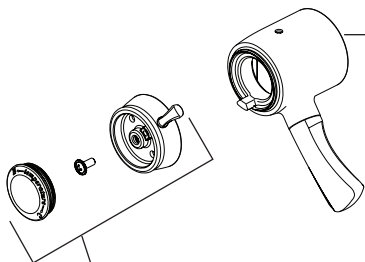

RP196 ▲
 Trim Screws
 Atornillos de Franja
 Vis de Finition
RP12630 ▲
 For Longer Screws
 Para Tornillos Más
 Grandes
 Pour Vis Plus Longues

RP61270 ▲
 Escutcheon
 Chapetón
 Rosace

RP50879 ▲
 Trim Sleeve
 Manga de Franja
 Manchon de Finition

RP23336
 O-Ring
 Anillo "O"
 Joint Torique

RP47201
 Cartridge Assembly
 Cartucho
 Cartouche

RP75136
 1-3/4" Installation Extension Kit (Not Included)
 1 juego de ampliación de instalación 3/4" (No incluido)
 1 kit d'extension de l'installation 3/4" (Non inclus)

RP50465
 Set Screw & Wrench
 Tornillo de Ajuste y Llave
 Vis de calage et Clé

RP61276 ▲
 Temperature Knob, Cover & Screw
 Perilla de la Temperatura Cubierta y Tornillo
 Poignée de Réglage de Température et Vis

RP79573 ▲
 Handle Assembly
 Ensemble de la Manija
 Poignée

RP54863 ▲
 Tub Spout/Non Diverter
 Tubo de Salida para Bañera/Sin Desviador
 Bec/Sans Dérivation

RP61269 ▲
 Tub Spout/Pull-Up Diverter
 Tubo de Salida para Bañera/Botón
 Desviador de Alzar Bec/avec dérivation à tirette